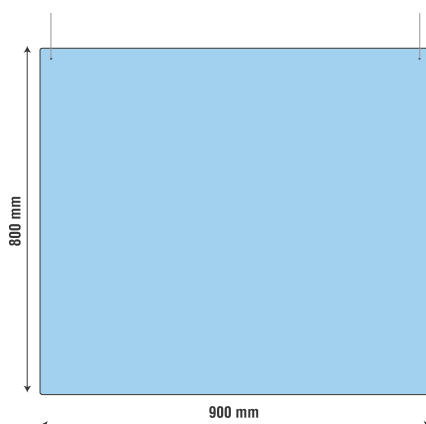

119,00 EURO
ohne MwSt. / Versand