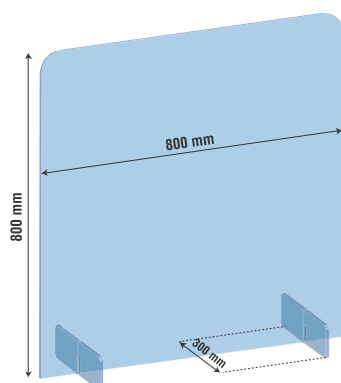

TISCHAUFSTELLER FÜR MITARBEITER

Der transparente Tischaufsteller für Ihre Mitarbeiter zum Aufstellen auf dem Schreibtisch. Scheibe aus 4 mm Acrylglas transparent mit je zwei Acrylfüßen 300 mm tief aus 8 mm Acrylglas.

Andere Formate gerne auf Anfrage.

109,00 EURO
ohne MwSt. / Versand