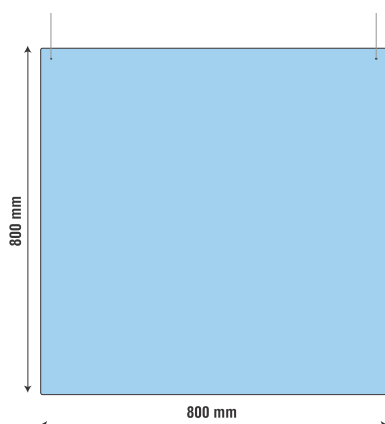

Maße lt. gewünschtes Format gerne auf Anfrage.

Stück Preise ohne MwSt. zzgl. Verpackung und ggf. Versand - Solange der Vorrat reicht!

ACRYLGLAS TRENNSCHEIBE ZUR ABHÄNGUNG VON DER DECKE

ACRYLGLAS TRENNSCHEIBE

4 mm Acrylglas Scheibe für die individuelle Abhängung von der Decke.
Mit je zwei Lochungen und abgerundeten Ecken.

Im Lieferumfang sind 2 Stück Seilabhängungen in 3000 mm Länge.

Andere Formate gerne auf Anfrage.