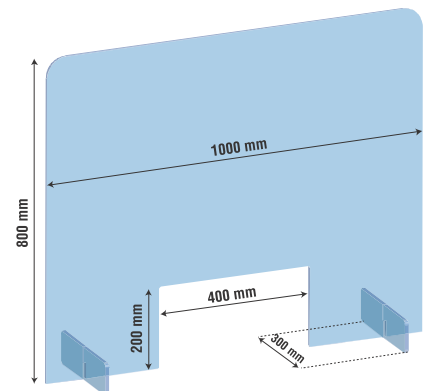

THEKENAUFSTELLER - MIT DURCHREICHE

Der transparente Spuckschutz für Ihre Verkaufstheke mit Durchreiche.
Scheibe aus 4 mm Acrylglas transparent mit je zwei Acrylfüßen 300 mm tief
aus 8 mm Acrylglas transparent. Mit Durchreiche Breite 400 mm x Höhe 200 mm.

Andere Formate gerne auf Anfrage.

109,00 EURO
ohne MwSt. / Versand

119,00 EURO
ohne MwSt. / Versand

129,00 EURO
ohne MwSt. / Versand

THEKENAUFSTELLER - HOHE DURCHREICHE

Der transparente Spuckschutz für Ihre Verkaufstheke mit Hoher Durchreiche.
Scheibe aus 4 mm Acrylglas transparent mit je zwei Acrylfüßen 300 mm tief
aus 8 mm Acrylglas transparent. Mit Durchreiche Breite 400 mm x Höhe 300 mm.