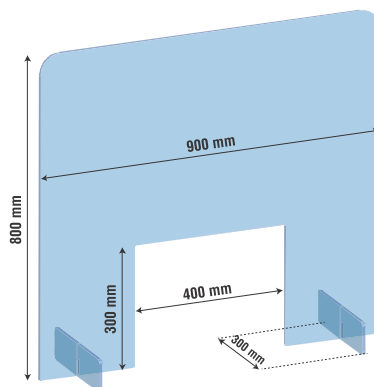

119,00 EURO
ohne MwSt. / Versand