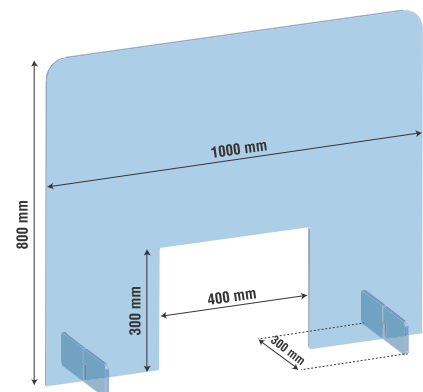

129,00 EURO
ohne MwSt. / Versand

Stück Preise ohne MwSt. zzgl. Verpackung und ggf. Versand - Solange der Vorrat reicht!