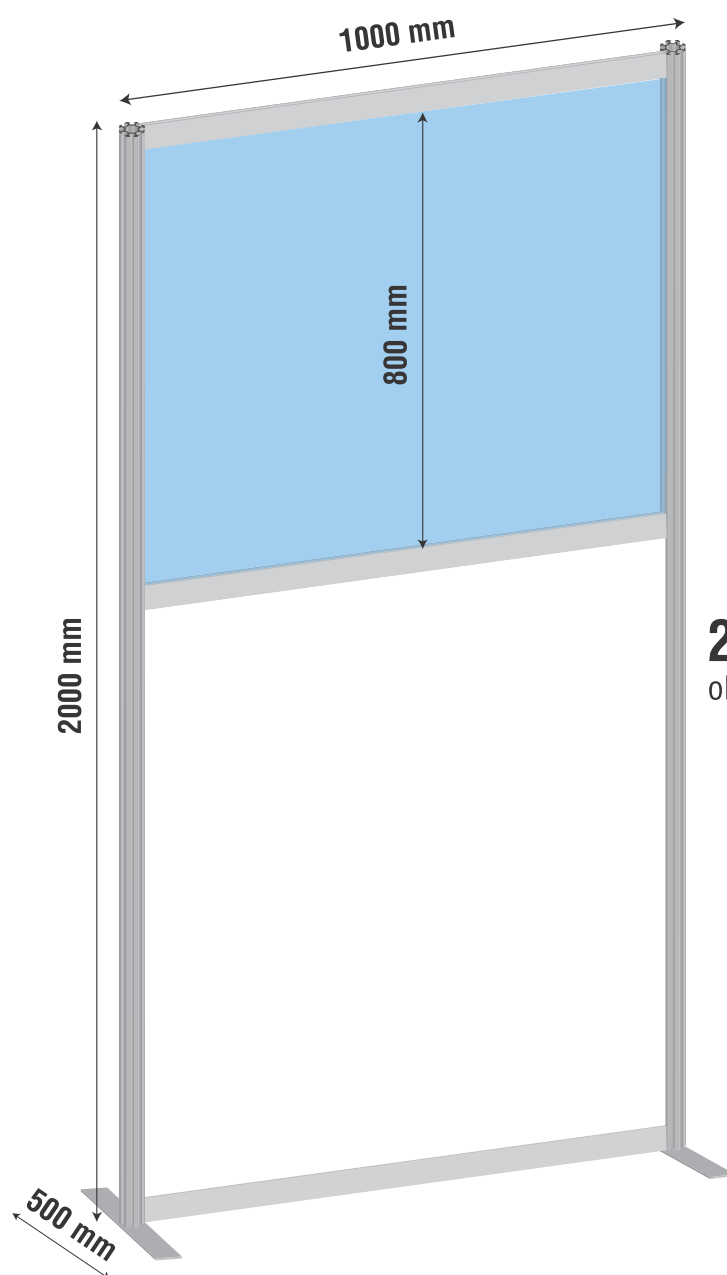

MOBILE ACRYLGLAS TRENNSCHEIBE ALUMINIUM RAHMEN

MOBILE ACRYLGLAS TRENNSCHEIBE

Acrylglas Trennscheibe im Aluminium Rahmen mit Verbindungsstreben.
Oben mit Acrylscheibe transparent. Unten mit Forex weiss geschlossen.

Die Lieferung erfolgt teilmontiert zur Selbstmontage.

Andere Formate gerne auf Anfrage.

264,00 EURO
ohne MwSt. / Versand

Stück Preise ohne MwSt. zzgl. Verpackung und ggf. Versand - Solange der Vorrat reicht!