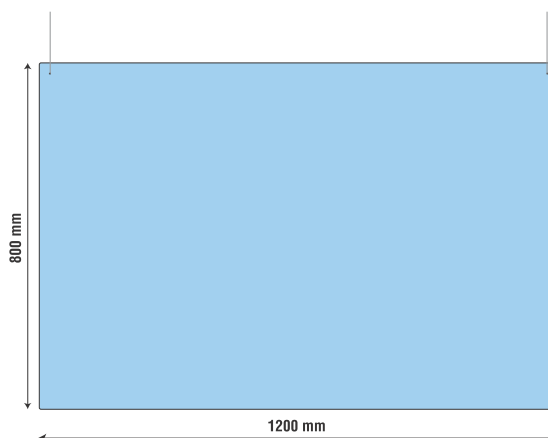

149,00 EURO
ohne MwSt. / Versand

Stück Preise ohne MwSt. zzgl. Verpackung und ggf. Versand - Solange der Vorrat reicht!