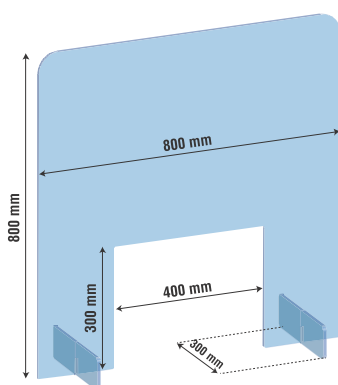

109,00 EURO
ohne MwSt. / Versand