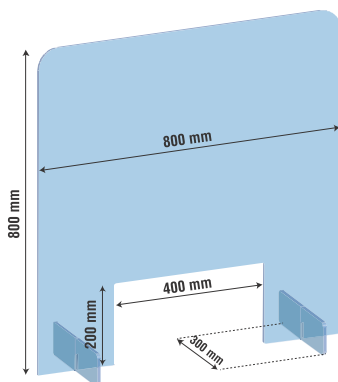

THEKENAUFSTELLER - MIT DURCHREICHE

Der transparente Spuckschutz für Ihre Verkaufstheke mit Durchreiche.
Scheibe aus 4 mm Acrylglas transparent mit je zwei Acrylfüßen 300 mm tief
aus 8 mm Acrylglas transparent. Mit Durchreiche Breite 400 mm x Höhe 200 mm.

Andere Formate gerne auf Anfrage.

109,00 EURO
ohne MwSt. / Versand