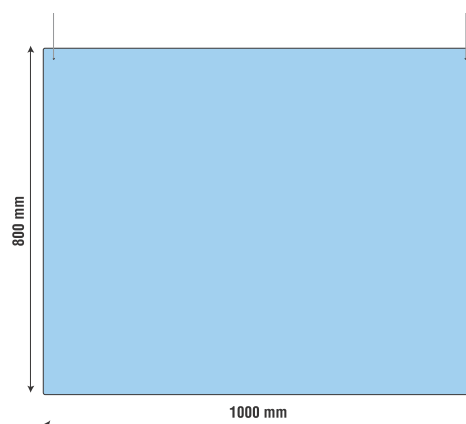

129,00 EURO
ohne MwSt. / Versand