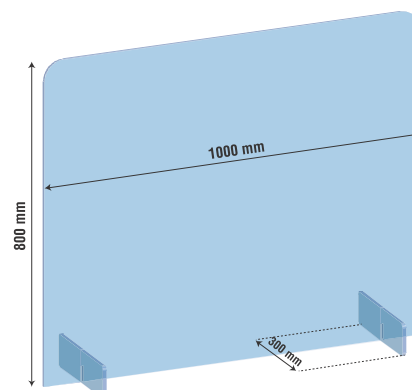

129,00 EURO
ohne MwSt. / Versand