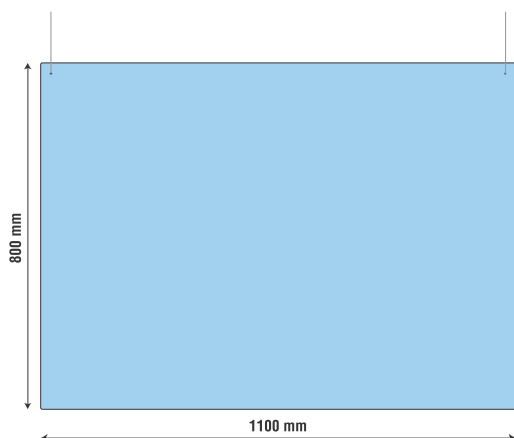

139,00 EURO
ohne MwSt. / Versand