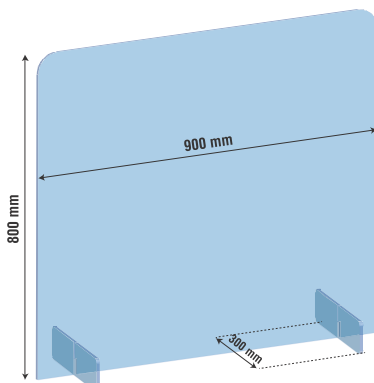

119,00 EURO
ohne MwSt. / Versand