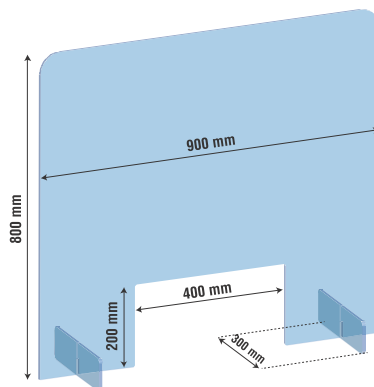

THEKENAUFSTELLER - MIT DURCHREICHE

Der transparente Spuckschutz für Ihre Verkaufstheke mit Durchreiche.
Scheibe aus 4 mm Acrylglas transparent mit je zwei Acrylfüßen 300 mm tief
aus 8 mm Acrylglas transparent. Mit Durchreiche Breite 400 mm x Höhe 200 mm.

Andere Formate gerne auf Anfrage.

109,00 EURO
ohne MwSt. / Versand

119,00 EURO
ohne MwSt. / Versand

129,00 EURO
ohne MwSt. / Versand

THEKENAUFSTELLER - HOHE DURCHREICHE

Der transparente Spuckschutz für Ihre Verkaufstheke mit Hoher Durchreiche.
Scheibe aus 4 mm Acrylglas transparent mit je zwei Acrylfüßen 300 mm tief
aus 8 mm Acrylglas transparent. Mit Durchreiche Breite 400 mm x Höhe 300 mm.